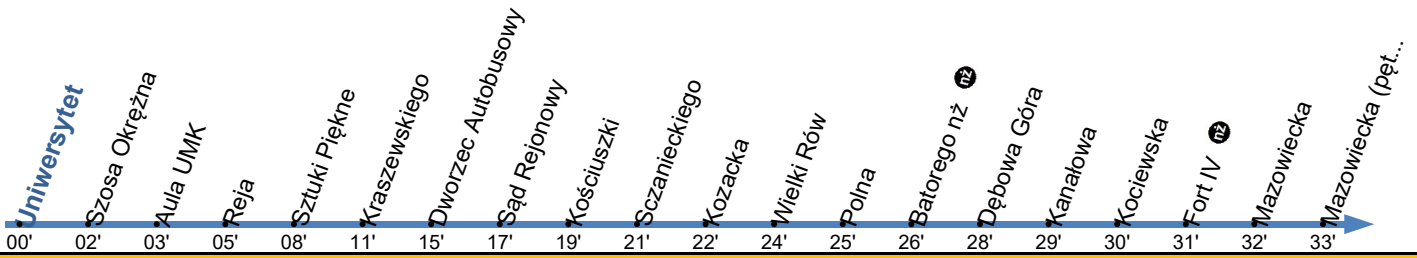

**28**Przystanek: **UNIwersYTET 02**

Ważny od: 01.05.2024

Kierunek: MAZOWIECKA (pętla)

Numer przystanku: 59002

Trasa: UNIwersYTET - Gagarina - Reja - Bema - Kraszewskiego - Odrodzenia - Warnerczyka - Grudziądzka - Polna - Kociewska - Mleczna - Mazowiecka -> MAZOWIECKA (PĘTLA)

Czas przejazdu/travel time/Reisezeit

**Poniedziałek - Piątek**

Godziny	5	6	7	8	9	10	11	12	13	14	15	16
Minuty	10 ^K 37	07 36	03 30	06 40	25	10 55	40	25 58 ^K	28 ^K 58	28 58	28 58	28

K - kurs wykonywany przez przystanek Kociewska